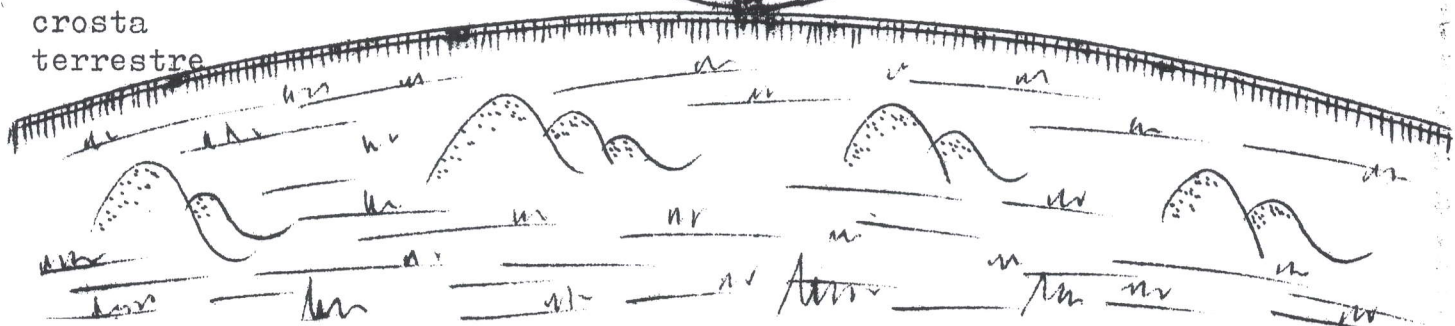

STRUTTURA del PURGATORIO

STRUTTURA DEL PURGATORIO

PORTA DELLA GLORIA

C.A.R.C.E.R.E

crosta
terrestre

La distanza tra il Paradiso Terrestre e il Globo animale è di TRE misure. Mentre la distanza tra il Paradiso Terrestre e il Globo nuovo dei Vergini è di UNA misura.

PARADISO TERRESTRE

Soggiorno
di Adamo
ed Eva

Anime in attesa della Redenzione
(Giusti del V.T., innocenti,)

forme che avrebbero dovuto
usate dai Progenitori per
plasmare il corpo dei
discendenti

LIMBO

POSTO OVE PECCARONO ADAMO ED EVA
POSTO DOVE CRISTO HA FATTO L'OLOCAUSTO
CARRO DI ELIA