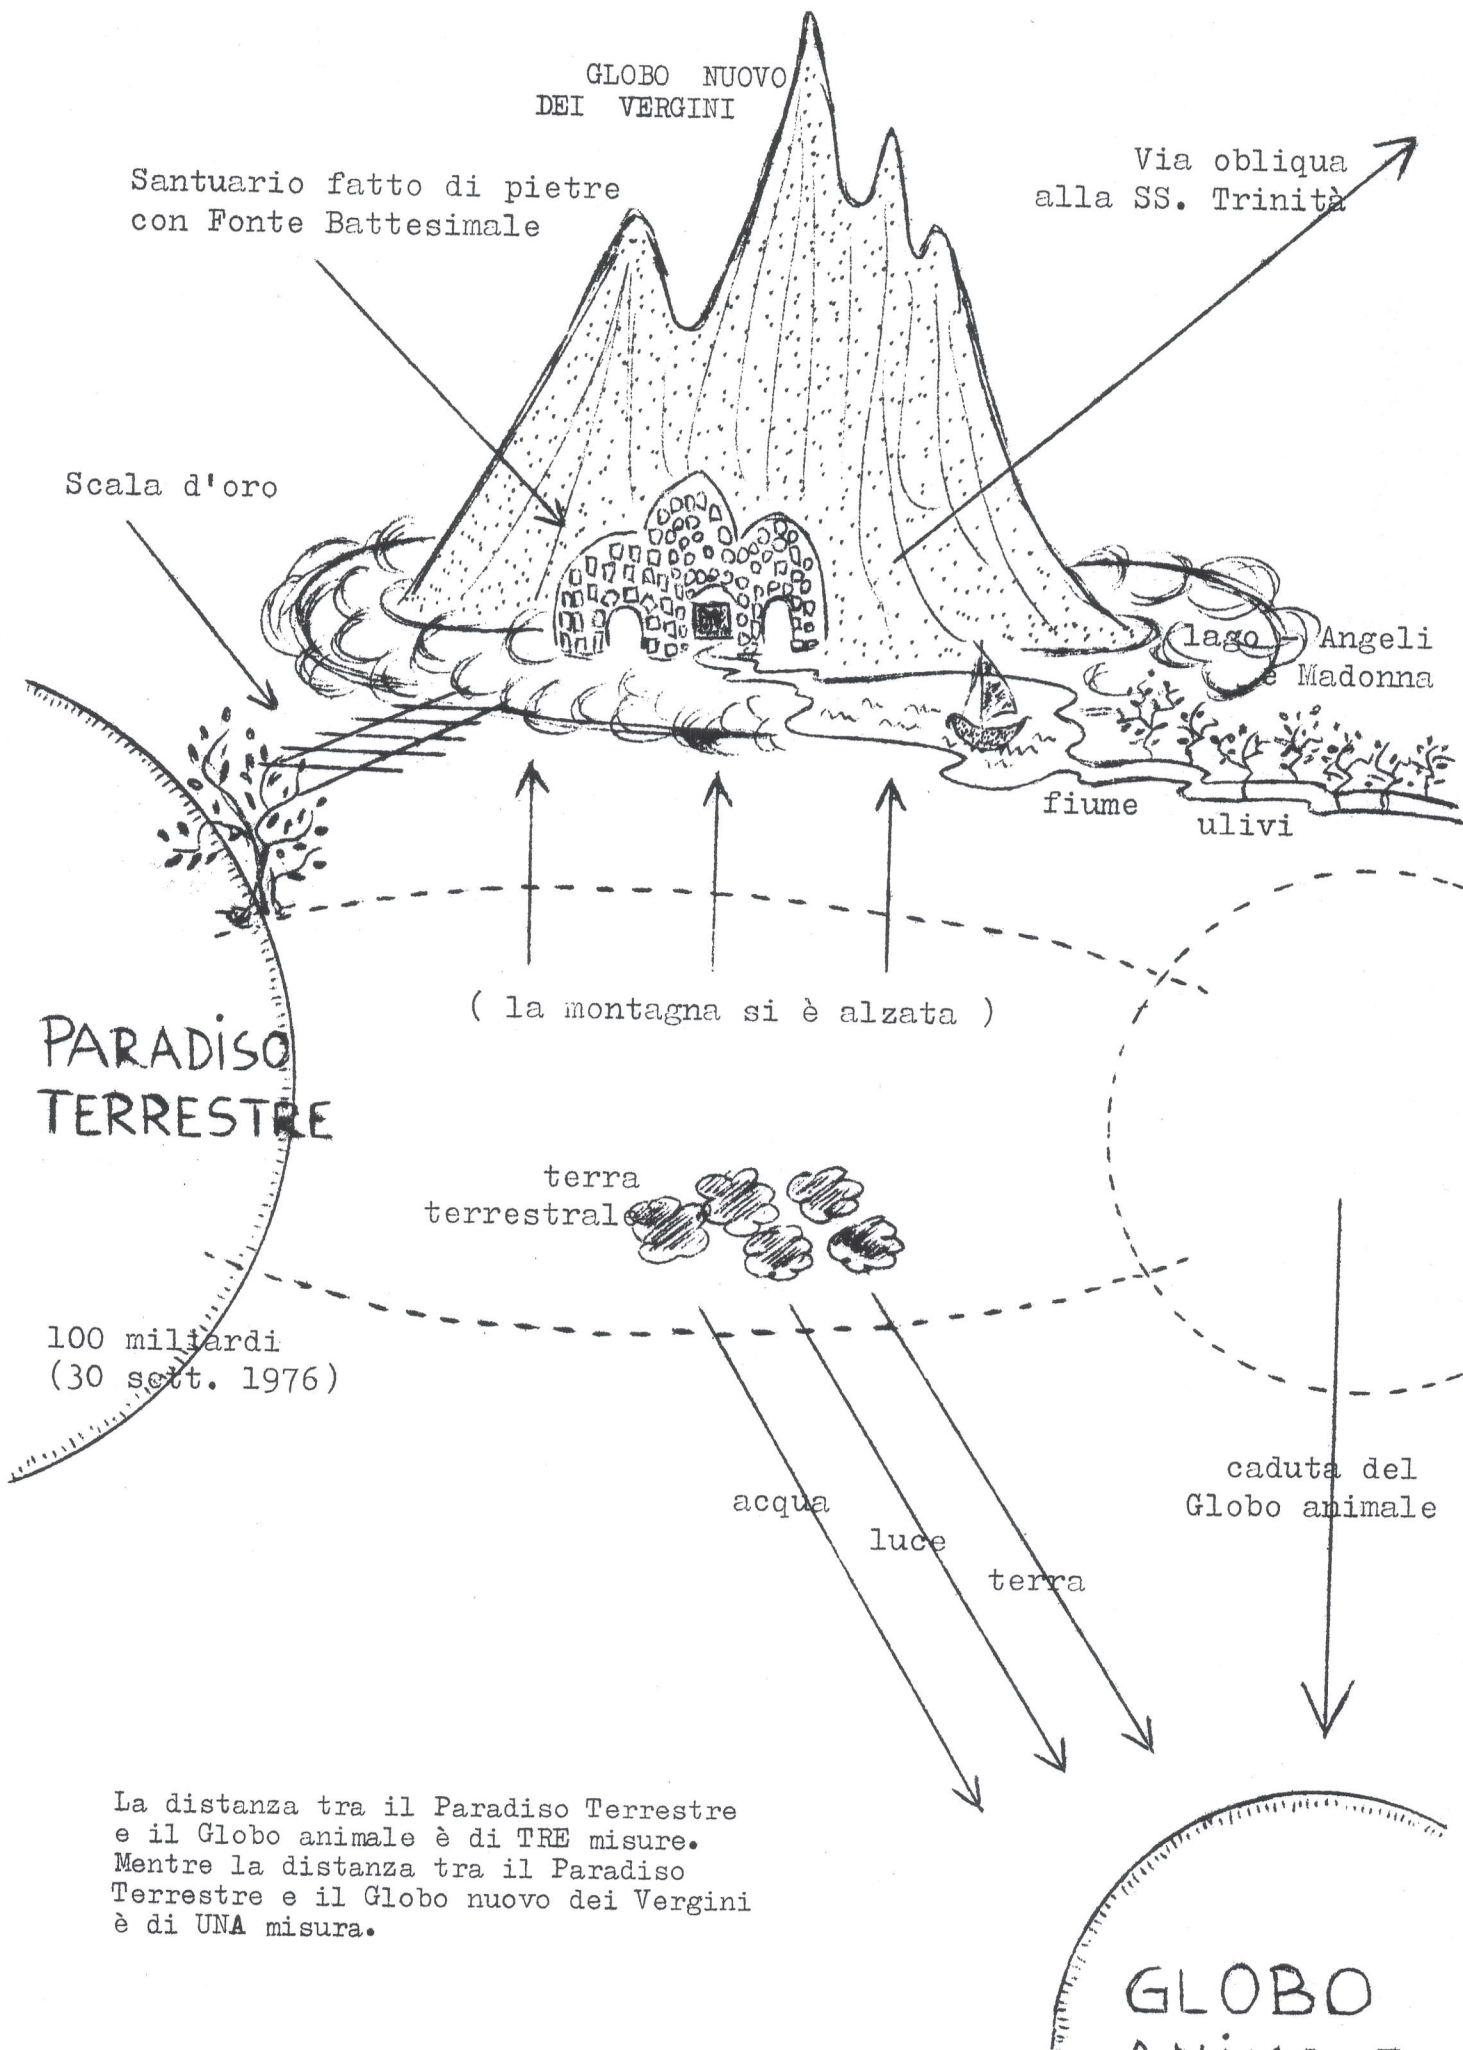

STRUTTURA del PURGATORIO

STRUTTURA DEL PURGATORIO

PORTA DELLA GLORIA

C.A.R.C.E.R.E

crosta
terrestre

La distanza tra il Paradiso Terrestre e il Globo animale è di TRE misure. Mentre la distanza tra il Paradiso Terrestre e il Globo nuovo dei Vergini è di UNA misura.

PARADISO TERRESTRE

Soggiorno
di Adamo
ed Eva

Anime in attesa della Redenzione
(Giusti del V.T., innocenti,)

forme che avrebbero dovuto
usate dai Progenitori per
plasmare il corpo dei
discendenti

LIMBO

POSTO OVE PECCARONO ADAMO ED EVA
POSTO DOVE CRISTO HA FATTO L'OLOCAUSTO
CARRO DI ELIA