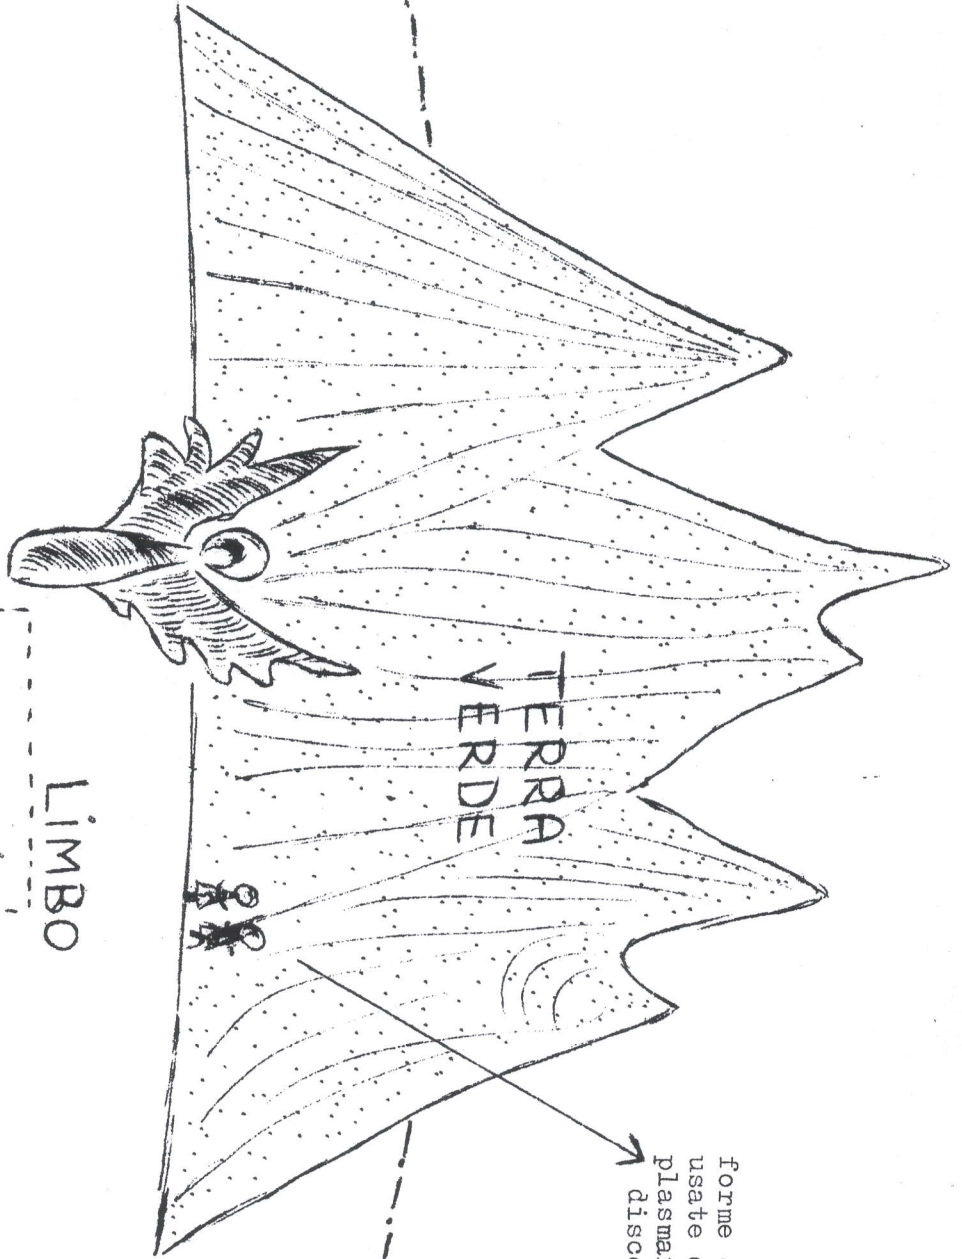

STRUTTURA del PURGATORIO

STRUTTURA DEL PURGATORIO

PORTA DELLA GLORIA

C.A.R.C.E.R.E

crosta
terrestre

La distanza tra il Paradiso Terrestre e il Globo animale è di TRE misure. Mentre la distanza tra il Paradiso Terrestre e il Globo nuovo dei Vergini è di UNA misura.

PARADISO TERRESTRE

Soggiorno
di Adamo
ed Eva

Anime in attesa della Redenzione
(Giusti del V.T., innocenti,)

forme che avrebbero dovuto
usate dai Progenitori per
plasmare il corpo dei
discendenti

LIMBO

POSTO OVE PECCARONO ADAMO ED EVA
POSTO DOVE CRISTO HA FATTO L'OLOCAUSTO
CARRO DI ELIA