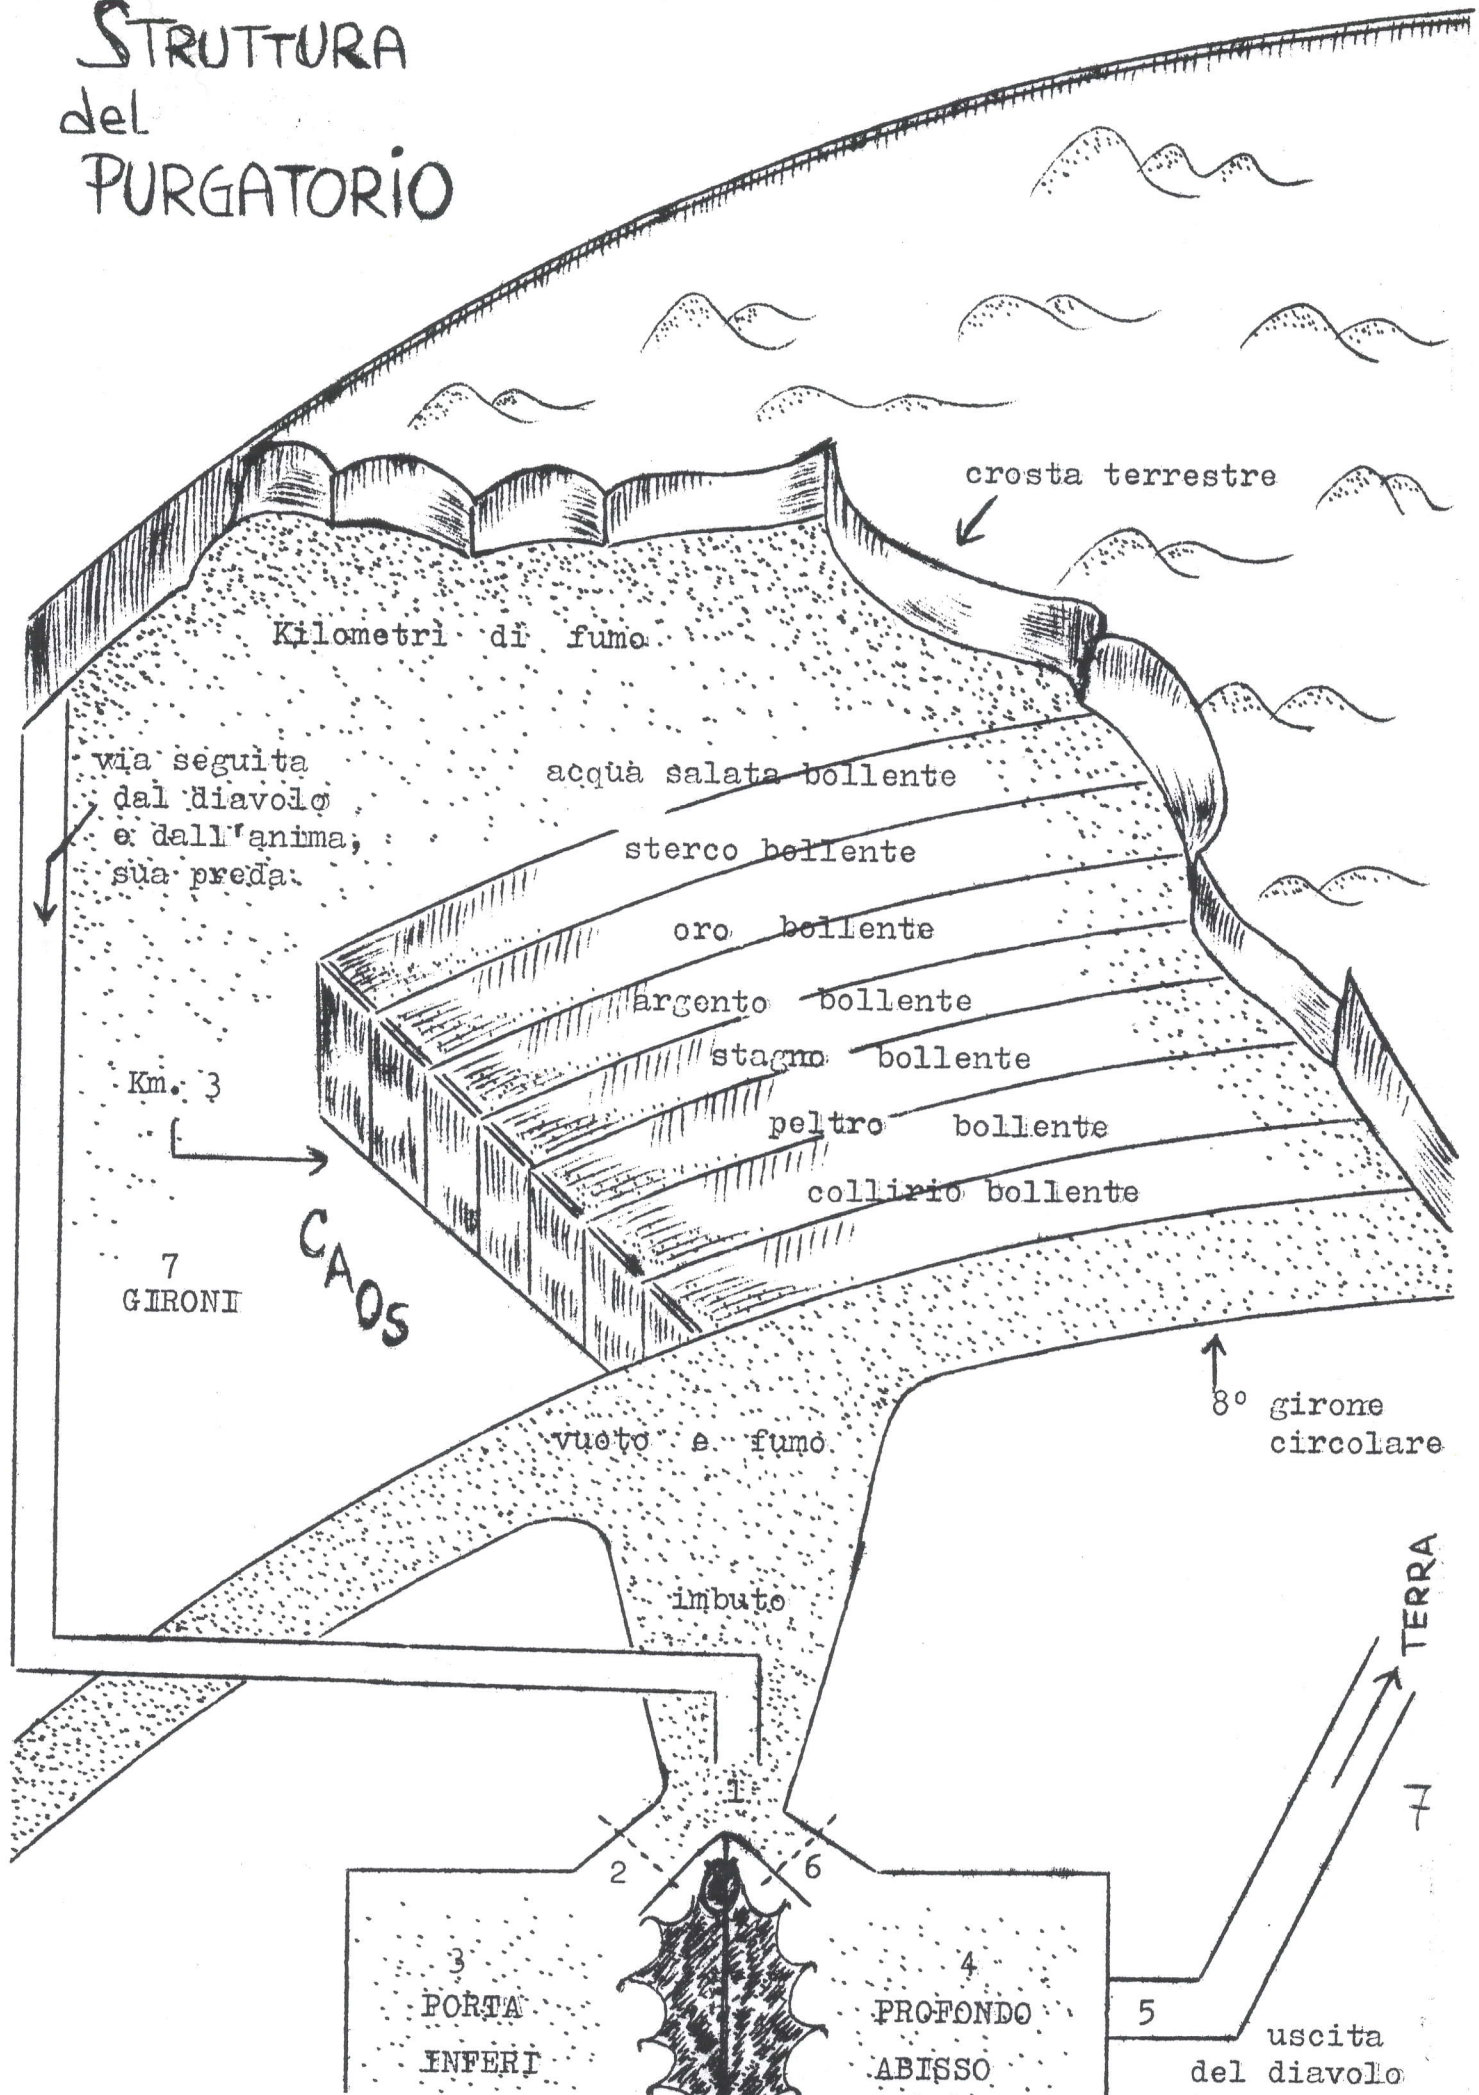

STRUTTURA del PURGATORIO

STRUTTURA DEL PURGATORIO

PORTA DELLA GLORIA

C.A.R.C.E.R.E

crosta
terrestre

La distanza tra il Paradiso Terrestre e il Globo animale è di TRE misure. Mentre la distanza tra il Paradiso Terrestre e il Globo nuovo dei Vergini è di UNA misura.

PARADISO TERRESTRE

Soggiorno
di Adamo
ed Eva

Anime in attesa della Redenzione
(Giusti del V.T., innocenti,)

forme che avrebbero dovuto
usate dai Progenitori per
plasmare il corpo dei
discendenti

LIMBO

POSTO OVE PECCARONO ADAMO ED EVA
POSTO DOVE CRISTO HA FATTO L'OLOCAUSTO
CARRO DI ELIA