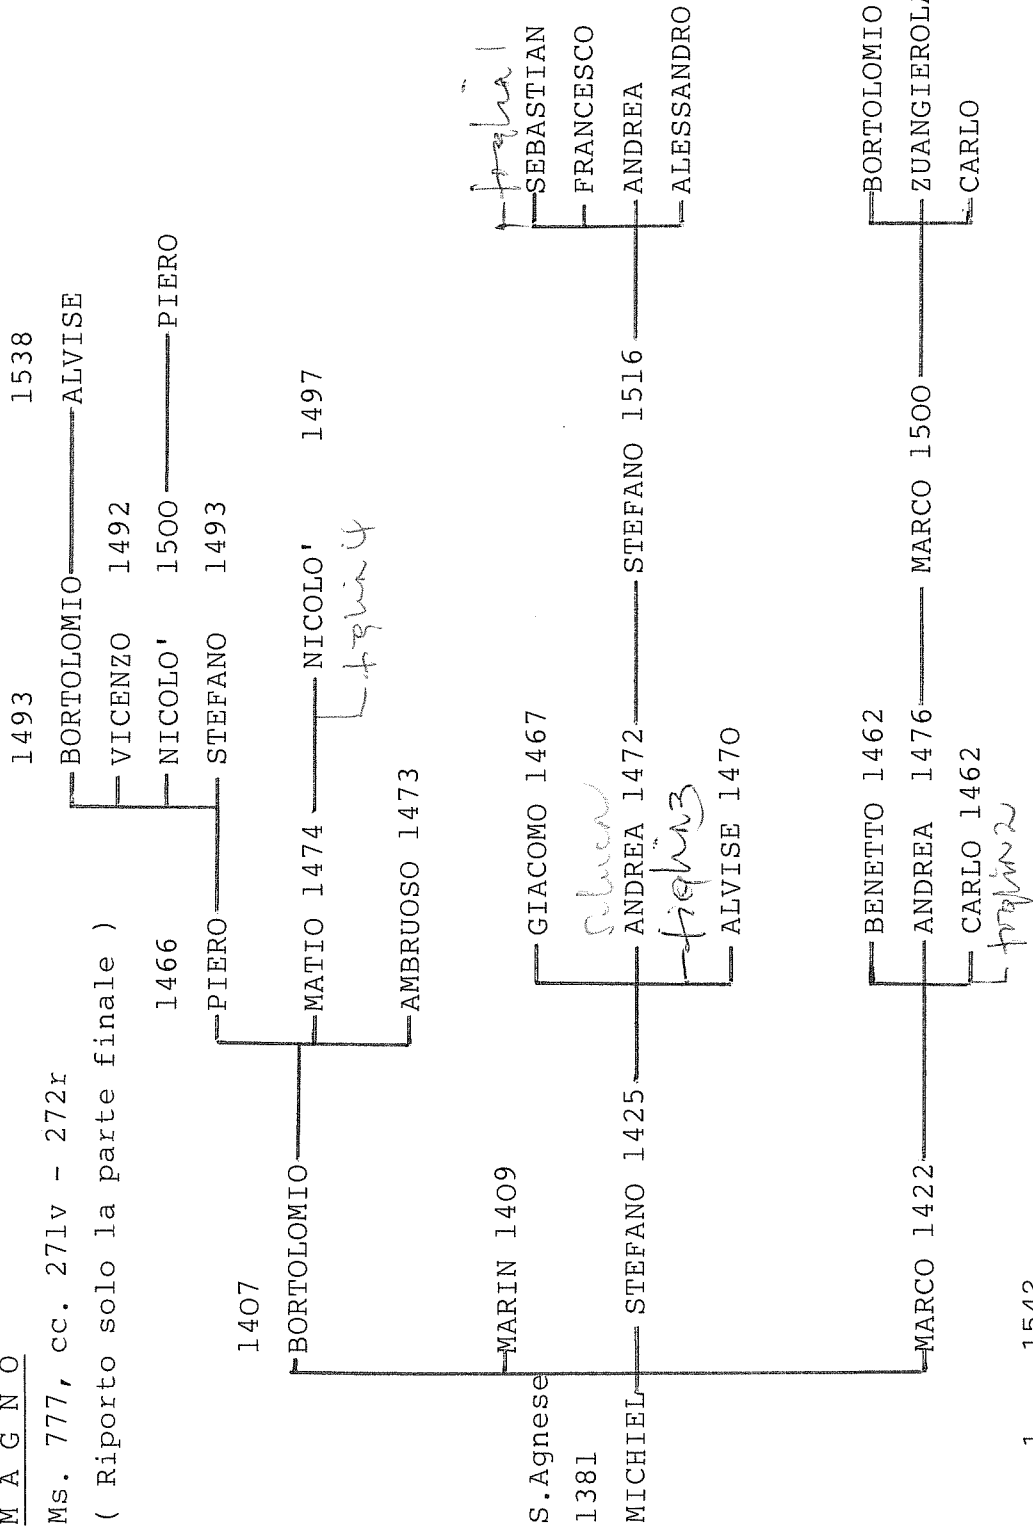

G. MAGNO 1,1

M A G N O

Ms. 777, cc. 27lv - 272r

( Riporto solo la parte finale )

1 1542

sier Francesco Zorzi q. sier Domenego q. sier Alle Luganega q. Pollo q. sier Andrea  
in la fia de sier Stefano Magno q. sier Andrea q. sier Stefano

2 1455

sier Francesco Justo q. Dario q. Nicolò 3 1467  
in la fia q. Marco Magno sier Marco Manbless q. Francesco q. Marco  
in la fia de sier Stefano Magno q. Michiel