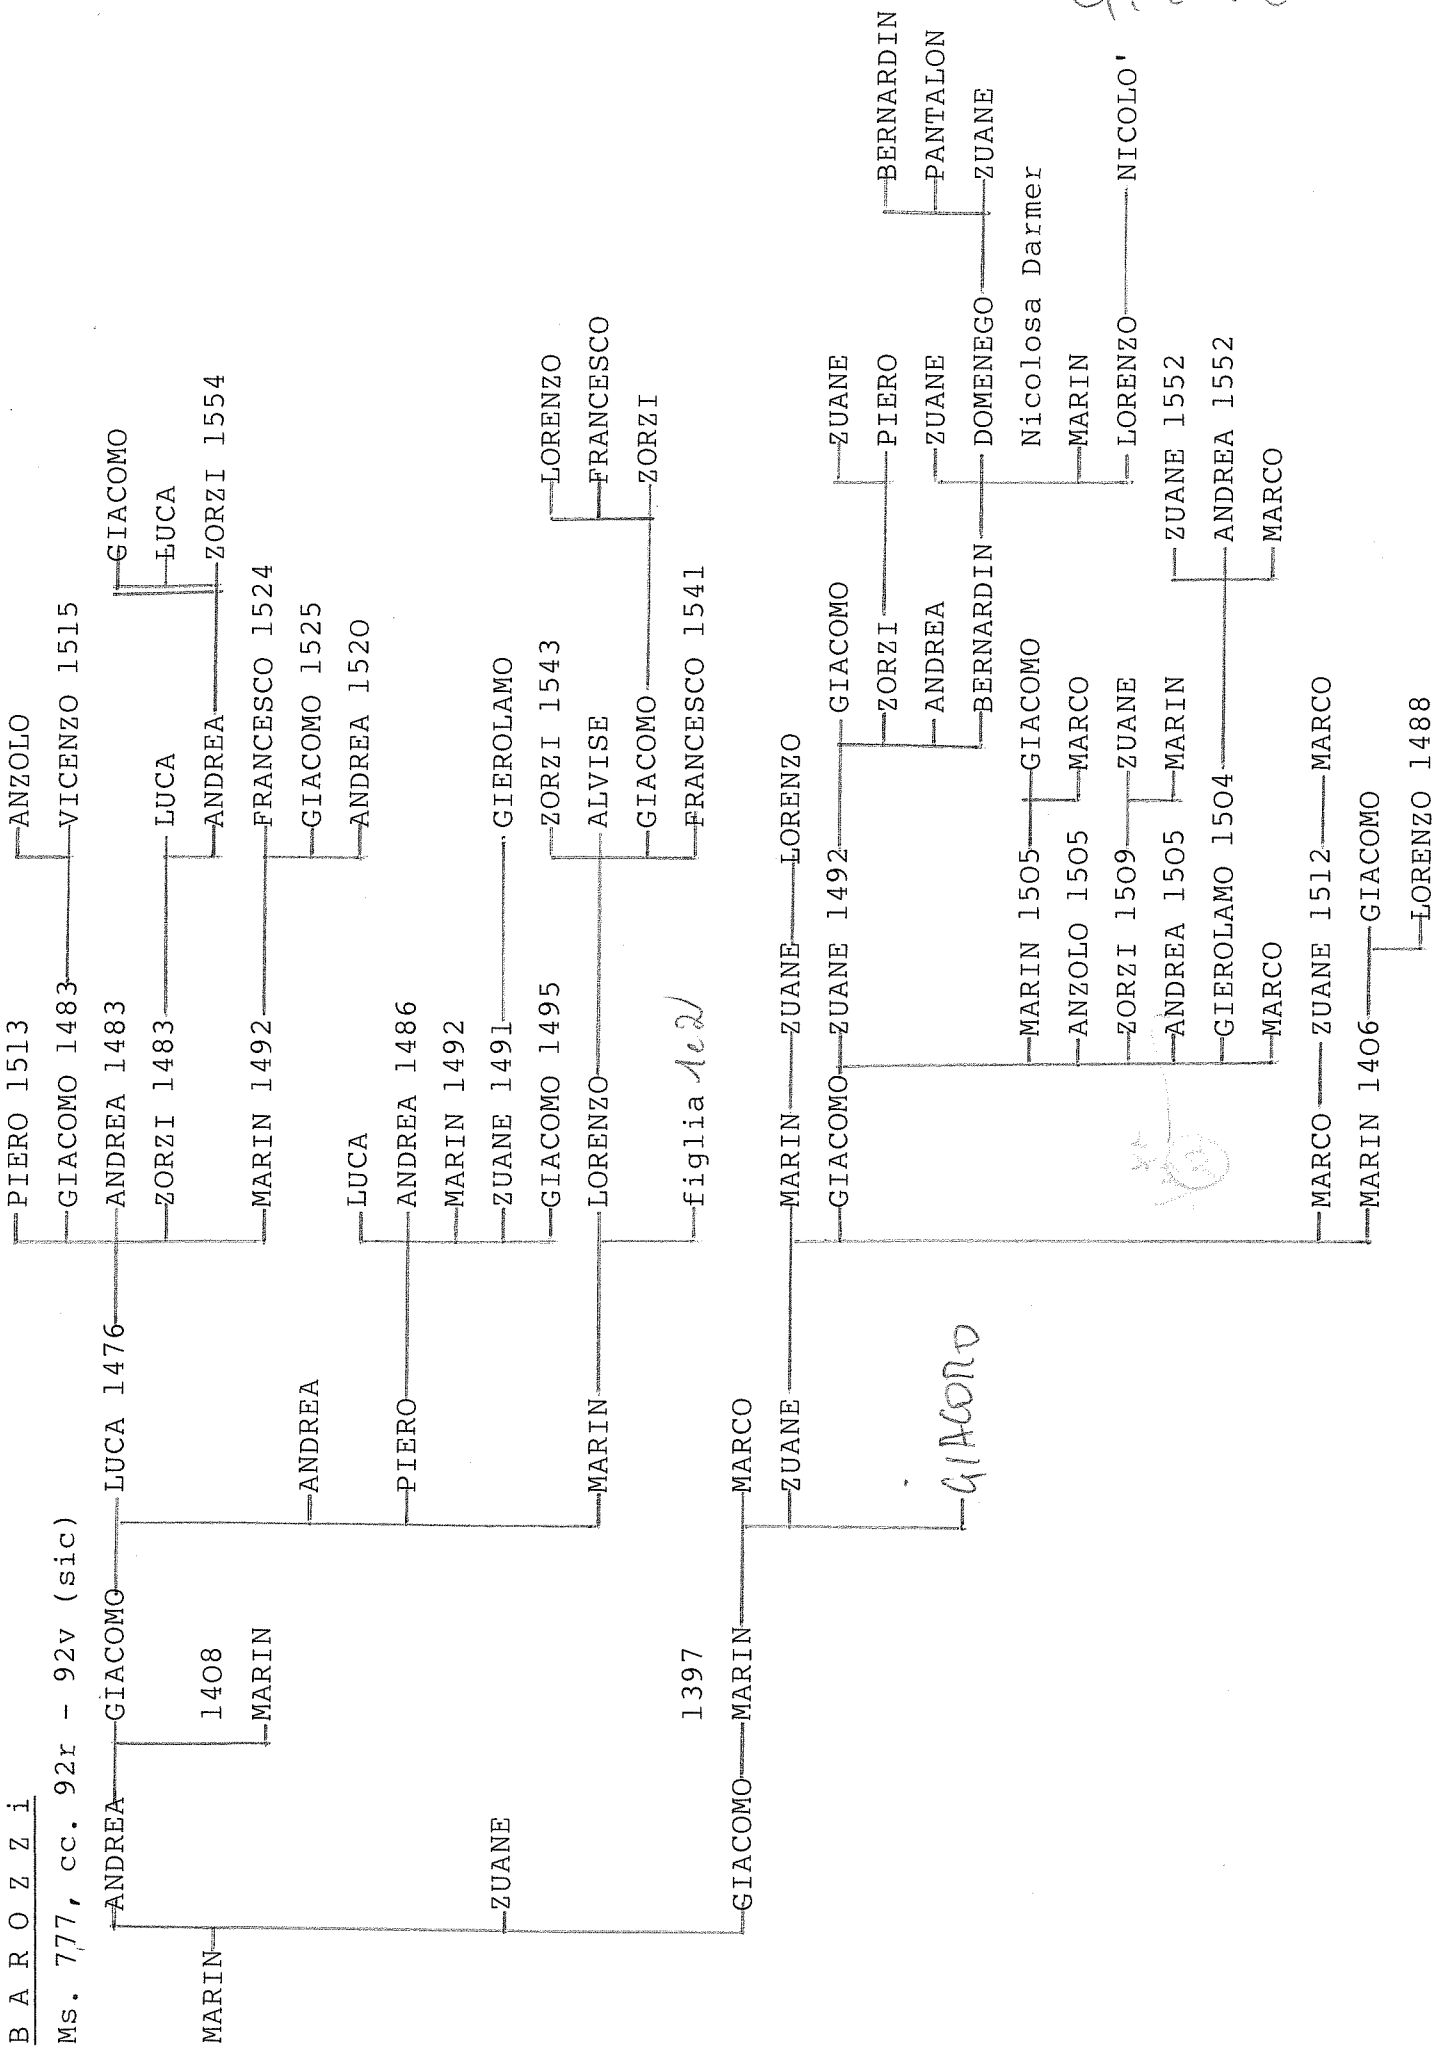

B A R O Z Z I

Ms. 777, cc. 92r - 92v (sic)

G. BAROZZI

1 1515

sier Polo Semitecolo q. sier Zuane q. sier Benetto, V°
in la fia de sier Marin Baroci da Retemo

2 1505

sier Marin Loredan q. Domenegh q. Marcò q. Alvise prbc
in la fia q. sier Marin barbzi q....da retemò